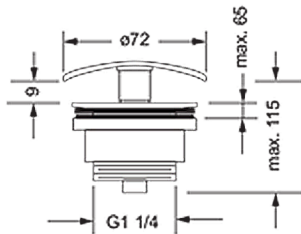

埋込用排水栓(円形)

seit 1909

Jörger

Armaturen- u. Accessoires-Fabrik GmbH

円形タイプ
SC-649.15.276

センタースクリュータイプ