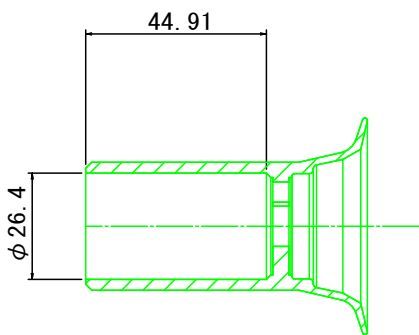

C

A

B

C

AA断面

△	3-4-5			長原
△	-			
△	-			
△	-			
△	-			

材質	SUS304	品名	Mimi 排水栓 (排水目皿) 70mm
		品番	SC-MDW070
		個数	
		製造	MARDAK INTERNATIONAL
		設計	
		照査	

1