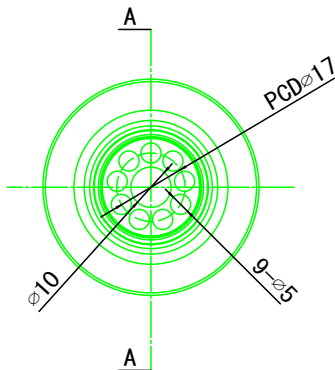

C

A

B

C

AA断面

△	3-4-5			長原
△	-			
△	-			
△	-			
△	-			

材質	SUS304	品名	Mimi 排水栓 (排水目皿) 70mm
		品番	SC-MDW070
		個数	
		製造	MARDAK INTERNATIONAL
		設計	
		照査	

1