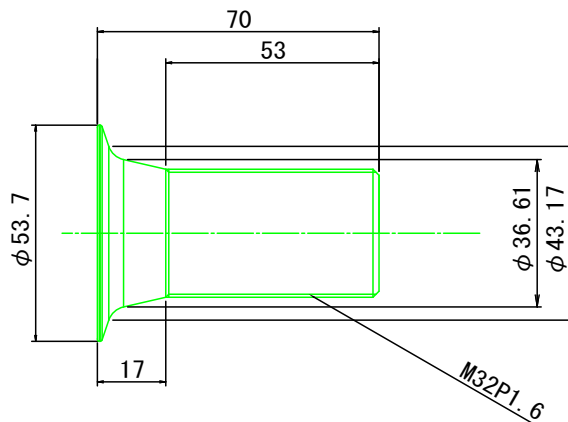

C

A

B

C

AA断面

△	3-4-5			長原
△	-			
△	-			
△	-			
△	-			

材質	SUS304	品名	Mimi 排水栓 (排水目皿) 70mm
		品番	SC-MDW070
		個数	
		製造	MARDAK INTERNATIONAL
		設計	
		照査	

1