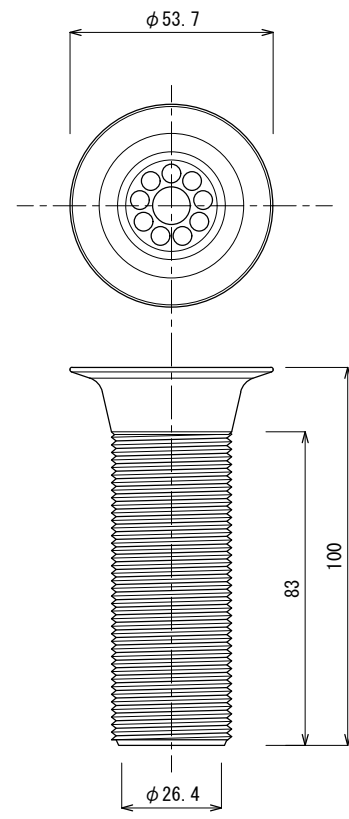

排水栓 (排水目皿) 70mm S=1/2

排水栓 (排水目皿) 100mm S=1/2