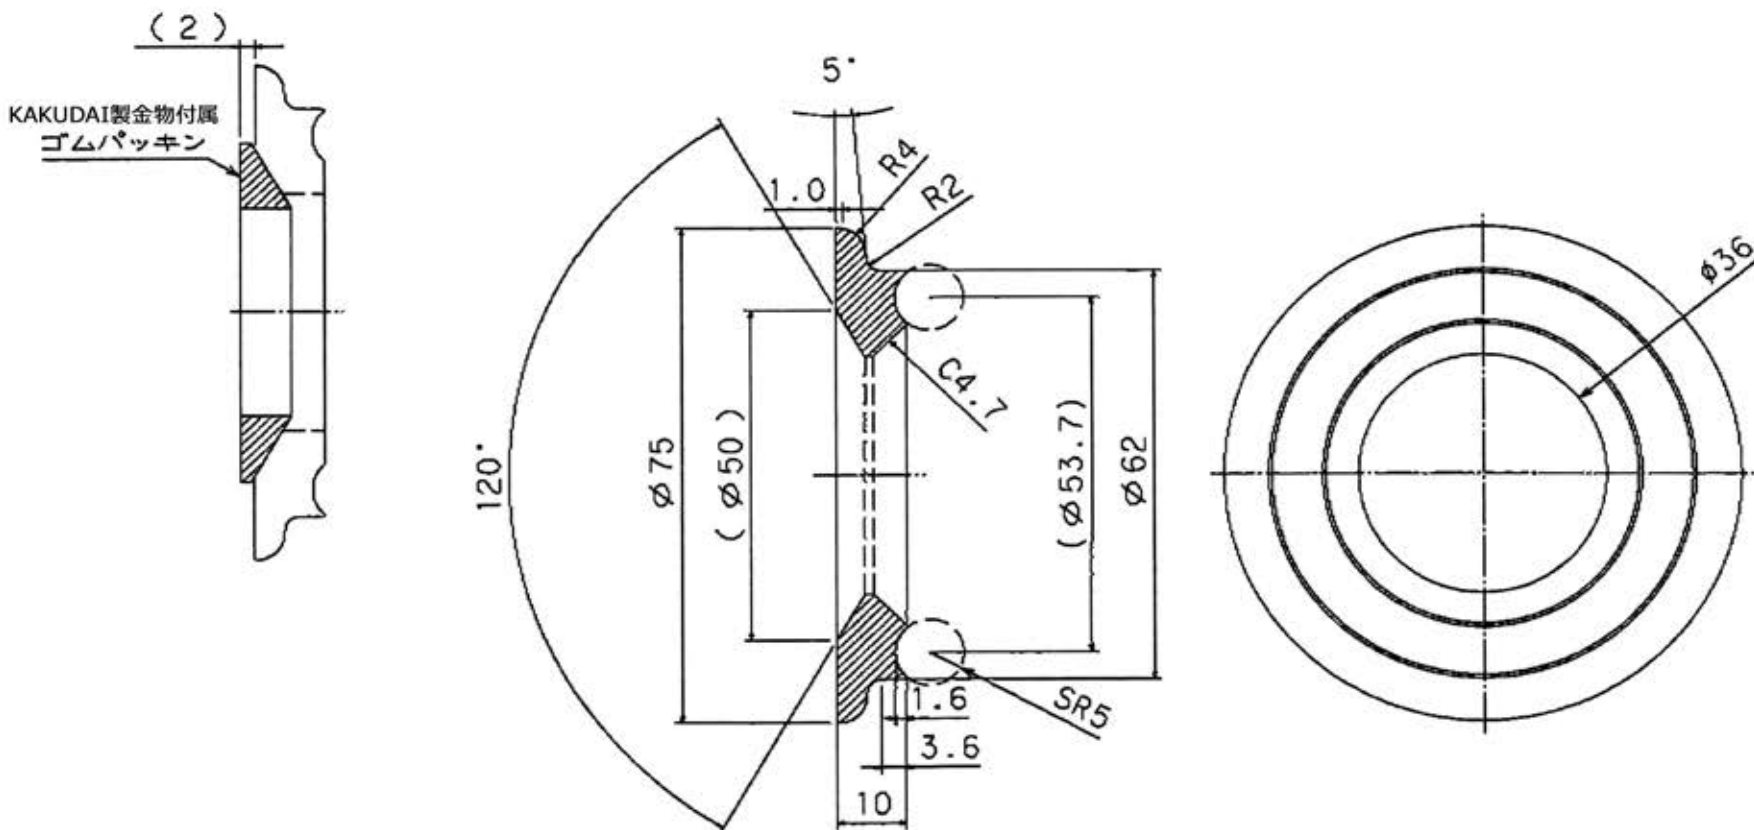

# Mimi MOUNTING DISC

Mimi マウンティングディスク

推奨排水栓 KAKUDAI 丸鉢つきストラップ

品番 : 433-315-25

器具固定金具 品番 : 432-412

セット内容

マウンティングディスク本体 10mm x 1

シリコンパッキン x 1

材質/Material	品名/article	品番/article No.
SUS304	Mimi MOUNTING DISC Mimiマウンティングディスクセット	SC-MMD-0174590