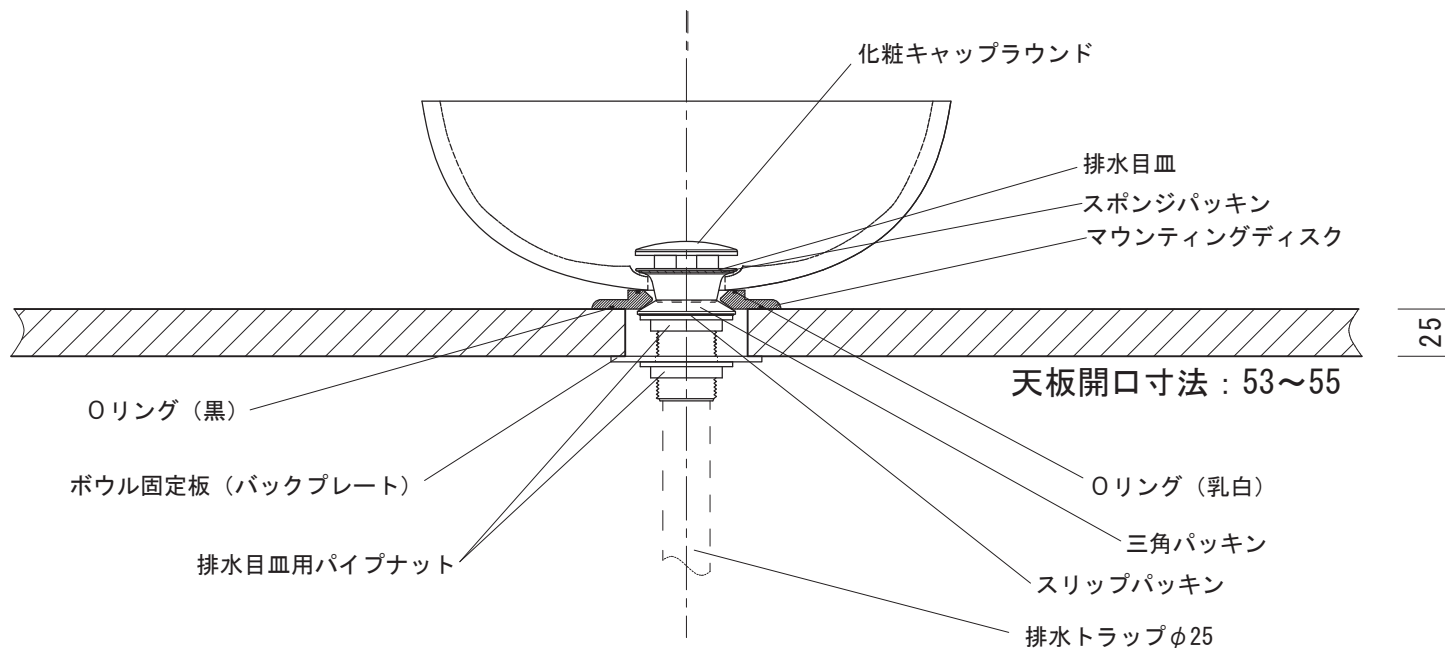

# Mimi 280

## Mimi(ミミ)280 洗面ボウル 取り付け図

※上記取り付け図は、SLAVIA CRYSTAL Mimiコンプリートセットを用いたものとなります。

商品名 : Mimi280シリーズ Sトラップ/Pトラップ/ボトルラップ コンプリートセット70mm  
品番 : SC-ADW-S070/SC-ADW-P070/SC-ADW-B070

※天板厚 15~25mm対応

### 【セット内容】

- ・ SUS304 Mimi マウンティングディスク
- ・ Oリング×2 (乳白・黒 各1)
- ・ Mimi シリーズ 排水栓 (排水目皿) (70mm)
- ・ 洗面器排水パッキン (スポンジパッキン・三角パッキン・スリップパッキン)
- ・ 排水目皿用ナット×2
- ・ ボウル固定板 (バックプレート)
- ・ 排水トラップ
- ・ 化粧キャップラウンド (クロム)
- ・ 排水トラップ (SトラップまたはPトラップまたはボトルラップ)