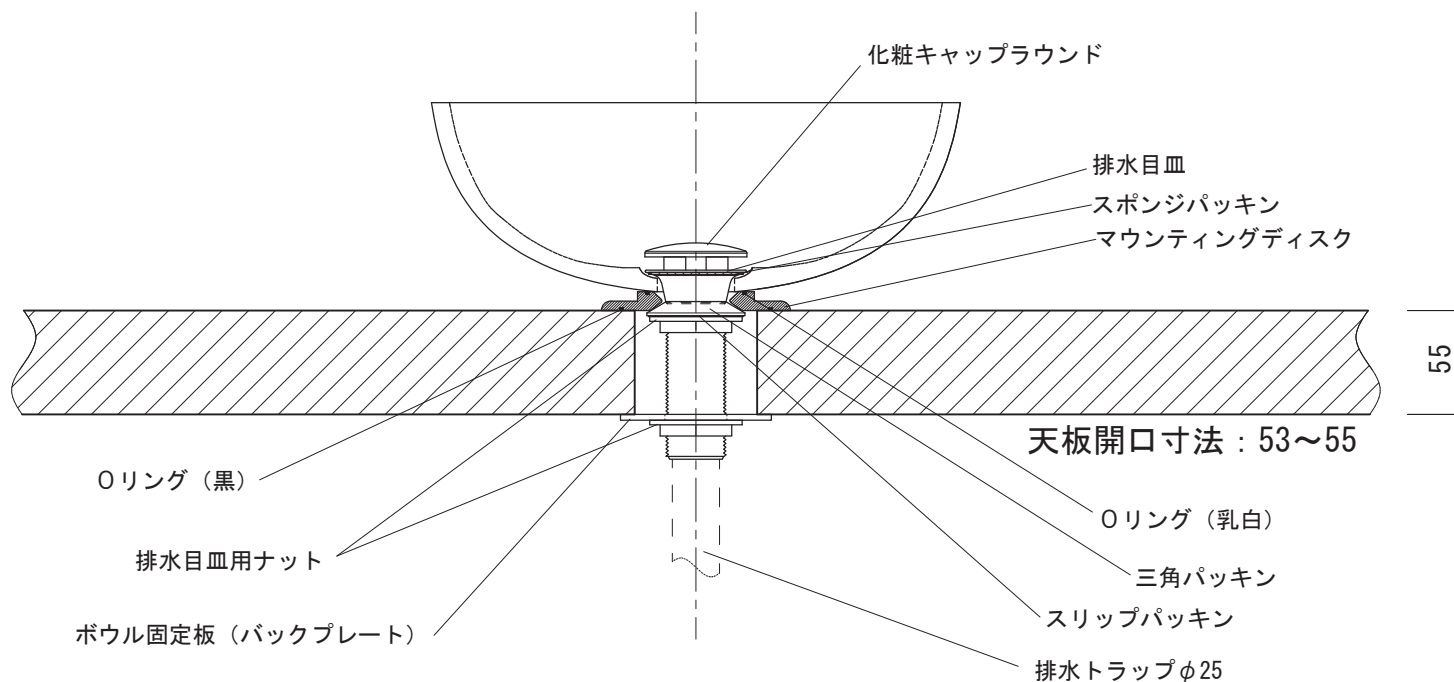

# Mimi 280

## Mimi(ミミ)280 洗面ボウル 取り付け図

※上記取り付け図は、SLAVIA CRYSTAL Mimiコンプリートセットを用いたものとなります。

商品名 : Mimi280シリーズ Sトラップ/Pトラップ/ボトルラップ コンプリートセット100mm

品 番 : SC-ADW-S100/SC-ADW-P100/SC-ADW-B100

※天板厚 15~55mm対応

### 【セット内容】

- ・SUS304 Mimi マウンティングディスク
- ・Oリング×2 (乳白・黒 各1)
- ・Mimi シリーズ 排水栓 (排水目皿) (100mm)
- ・排水パッキン (スポンジパッキン・三角パッキン・スリップパッキン)
- ・排水目皿用ナット×2
- ・ボウル固定板 (バックプレート)
- ・排水トラップ
- ・化粧キャップラウンド (クロム)
- ・排水トラップ (SトラップまたはPトラップまたはボトルラップ)