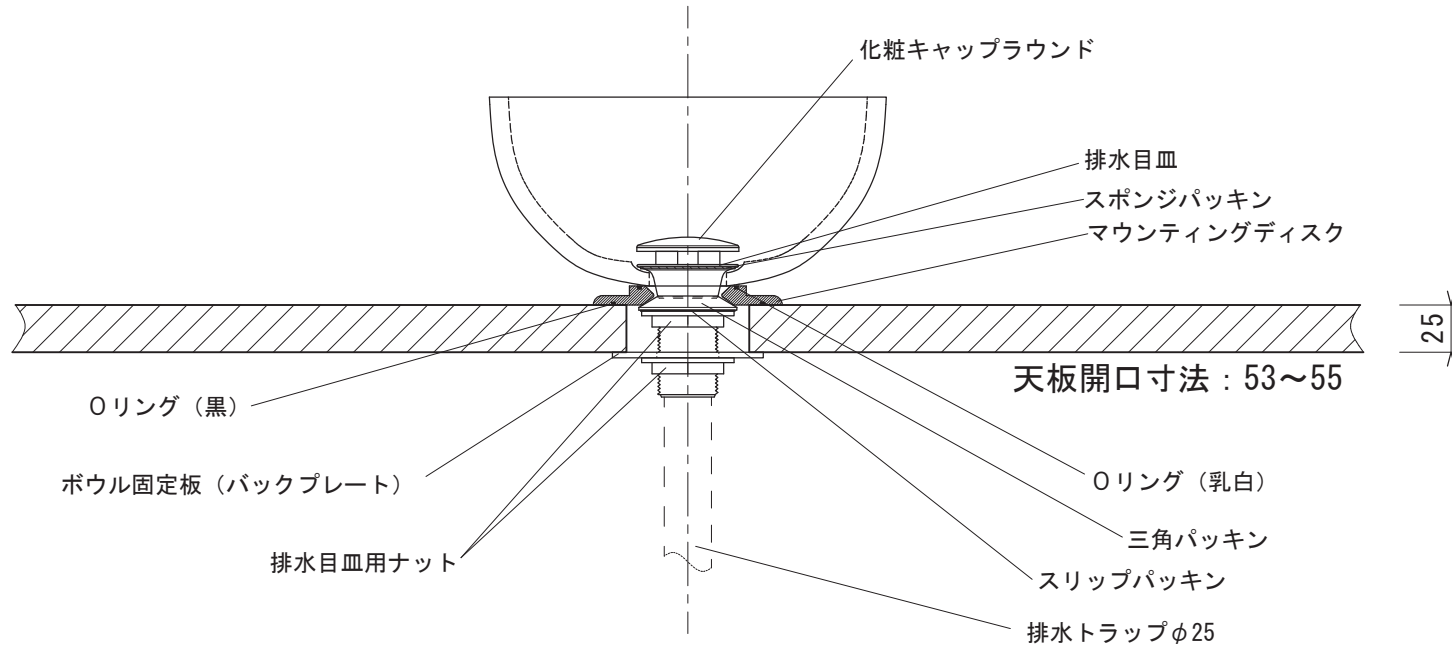

# Mimi 210

## Mimi(ミミ)210 洗面ボウル 取り付け図

※上記取り付け図は、SLAVIA CRYSTAL Mimiコンプリートセットを用いたものとなります。

商品名 : Mimi210シリーズ Sトラップ/Pトラップ/ボトルラップ コンプリートセット70mm  
品 番 : SC-ADW-S070/SC-ADW-P070/SC-ADW-B070

※天板厚 15~25mm対応

### 【セット内容】

- ・ SUS304 Mimi マウンティングディスク
- ・ Oリング×2 (乳白・黒 各1)
- ・ Mimi シリーズ 排水栓 (排水目皿) (70mm)
- ・ 排水パッキン (スポンジパッキン・三角パッキン・スリップパッキン)
- ・ 排水目皿用ナット×2
- ・ ボウル固定板 (バックプレート)
- ・ 排水トラップ
- ・ 化粧キャップラウンド (クロム)
- ・ 排水トラップ (SトラップまたはPトラップまたはボトルラップ)