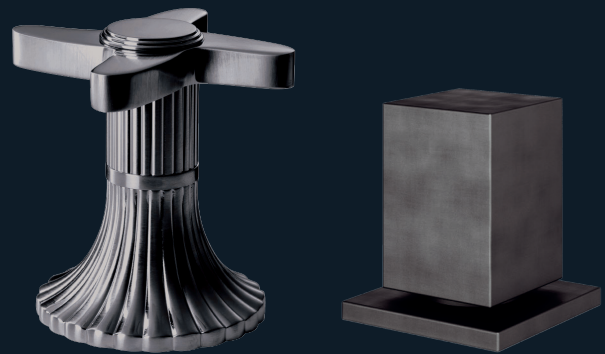

.096 nerz matt · mink matt