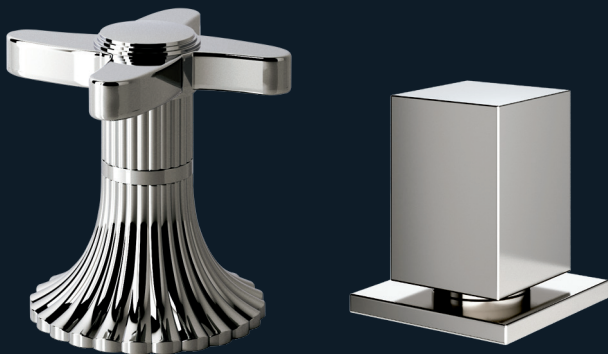

.035 silber nickel · polished nickel