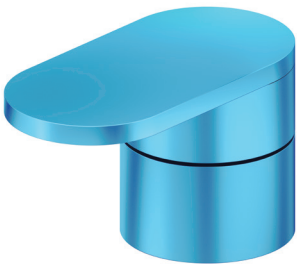

# Jürger

Armaturen- und Accessoires-Fabrik GmbH

**.079** himmelblau · azure

**.063** apfelgrün · apple-green

**.084** lila · purple

**.081** rosa · pink

**.076** türkis · turquoise

**.093** orange · orange