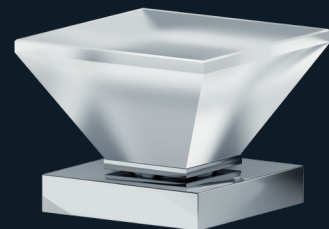

Abgebildete Griffe: Serie Empire Royal Crystal · pictured handles: series Empire Royal Crystal

-11 kristallklar · clear as crystal

-12 schwarz · black

-61 kristall matt · crystal mat

JÖRGER ARMATUREN- UND ACCESSOIRES-FABRIK GMBH