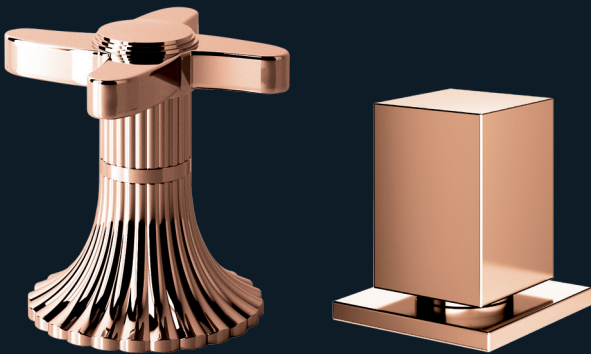

SEIT 1909

Jürger

Armaturen- und Accessoires-Fabrik GmbH

Jürger Design  
Oberflächen & Veredelungen

SURFACES & FINISHES

OBERFLÄCHEN & VEREDELUNGEN | SURFACES & FINISHES

.040 edelmessing · *sunshine*

.041 edelmessing matt · *sunshine mat*

.022 rosé-gold · *rose-gold*

.023 rosé-gold matt · *rose-gold mat*

.092 schwarz matt · *mat black*

.052 weiß matt · *mat white*

SEIT 1909