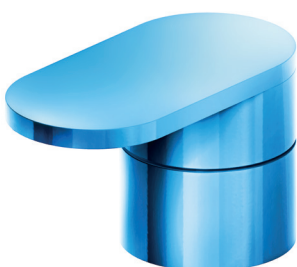

.077 candyeisblau · candy ice blue