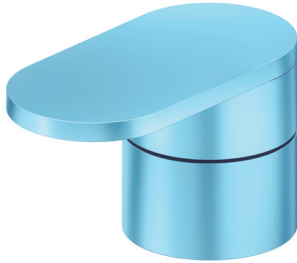

# Jürger

Armaturen- und Accessoires-Fabrik GmbH

**.079** himmelblau · azure

**.063** apfelgrün · apple-green

**.084** lila · purple

**.081** rosa · pink

**.076** türkis · turquoise

**.093** orange · orange