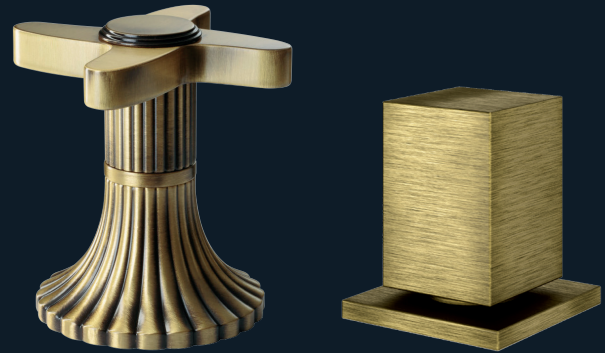

.011 bronze · bronze