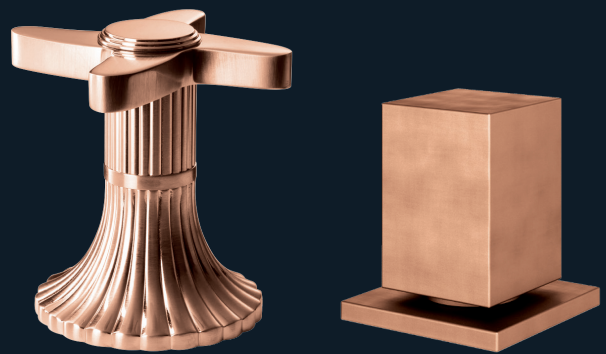

SEIT 1909

Jürger

Armaturen- und Accessoires-Fabrik GmbH

Jürger Design  
Oberflächen & Veredelungen

SURFACES & FINISHES

OBERFLÄCHEN & VEREDELUNGEN | SURFACES & FINISHES

.040 edelmessing · *sunshine*

.041 edelmessing matt · *sunshine mat*

.022 rosé-gold · *rose-gold*

.023 rosé-gold matt · *rose-gold mat*

.092 schwarz matt · *mat black*

.052 weiß matt · *mat white*

SEIT 1909