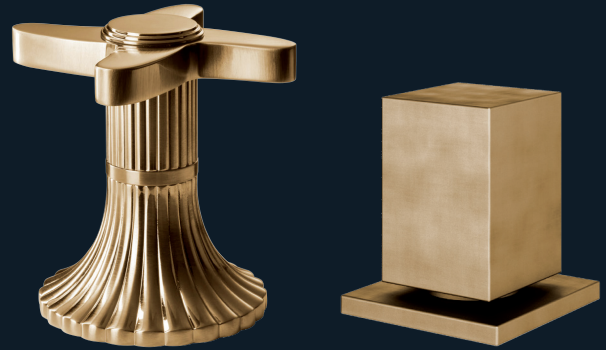

SEIT 1909

Jürger

Armaturen- und Accessoires-Fabrik GmbH

Jürger Design  
Oberflächen & Veredelungen

SURFACES & FINISHES

OBERFLÄCHEN & VEREDELUNGEN | SURFACES & FINISHES

.040 edelmessing · *sunshine*

.041 edelmessing matt · *sunshine mat*

.022 rosé-gold · *rose-gold*

.023 rosé-gold matt · *rose-gold mat*

.092 schwarz matt · *mat black*

.052 weiß matt · *mat white*

SEIT 1909