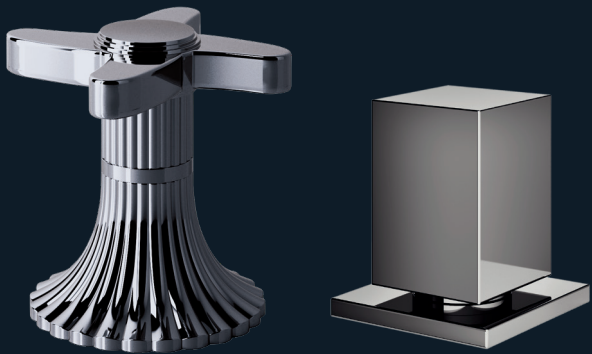

.095 nerz · mink