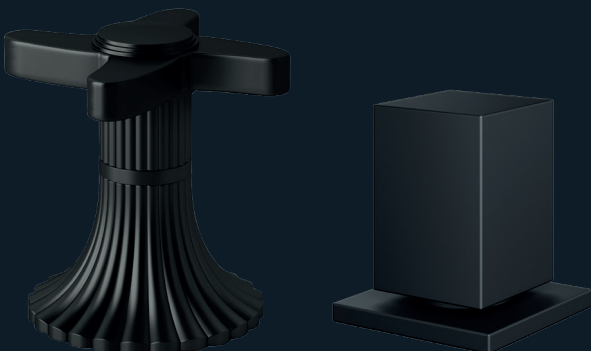

.092 schwarz matt · *mat black*