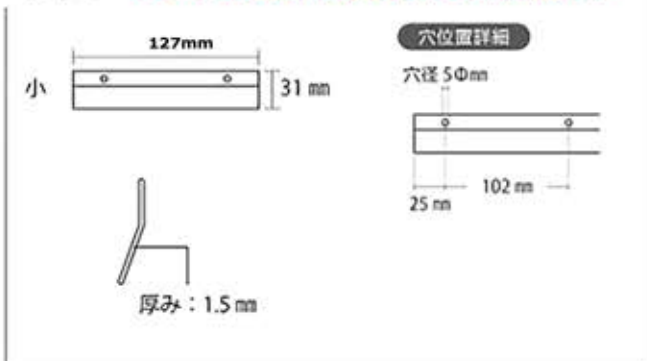

BOHEMIA CRYSTAL MIRROR ROUND MODEL

For Mimi W380 x H380 SC-BMS-02 (01)

ボヘミアクリスタルミラー円形 Mimiシリーズ用

鏡側

こちらの金具は取り付けられた状態で出荷されます。

品番 : SC-BMS-M01 直貼りタイプ

ミラー厚み 12mm 重量 2.3kg

品番 : SC=BMS-M02 壁掛けタイプ

ミラー厚み 22mm 重量 3.0kg

壁側

安全な釘式できれいに取付を行えます。

A: クリスタルデコレーション部分

B: ミラー本体部分

C: 壁掛けタイプのミラー厚み

D: 直貼りタイプのミラー厚み

E: 壁掛けタイプミラー裏板の厚み