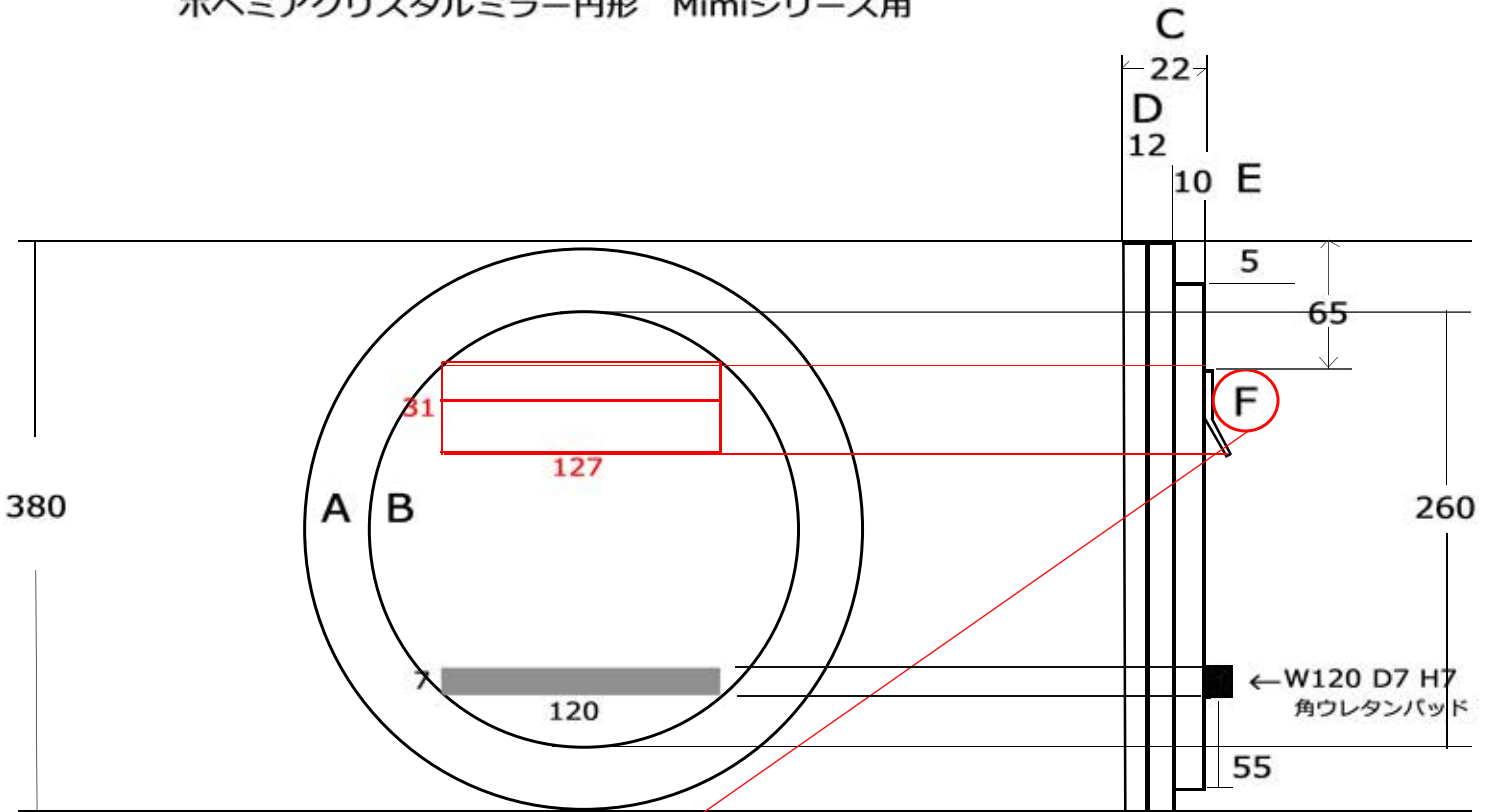

BOHEMIA CRYSTAL MIRROR ROUND MODEL

For Mimi W380 x H380 SC-BMS-02 (01)

ボヘミアクリスタルミラー円形 Mimiシリーズ用

鏡側

こちらの金具は取り付けられた状態で出荷されます。

品番 : SC-BMS-M01 直貼りタイプ

ミラー厚み 12mm 重量 2.3kg

品番 : SC=BMS-M02 壁掛けタイプ

ミラー厚み 22mm 重量 3.0kg

壁側

安全な釘式できれいに取付を行えます。

A: クリスタルデコレーション部分

B: ミラー本体部分

C: 壁掛けタイプのミラー厚み

D: 直貼りタイプのミラー厚み

E: 壁掛けタイプミラー裏板の厚み