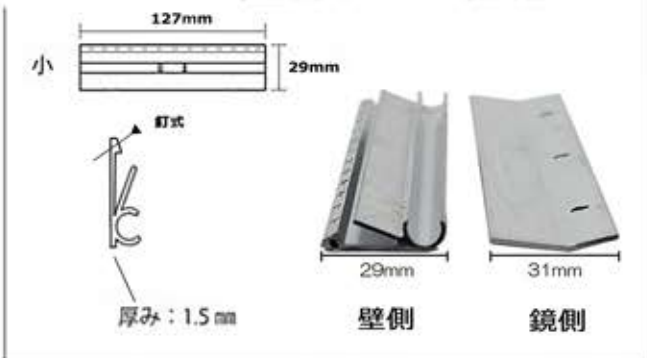

BOHEMIA CRYSTAL MIRROR ROUND MODEL

For Mimi W380 x H380 SC-BMS-02 (01)

ボヘミアクリスタルミラー円形 Mimiシリーズ用

鏡側

こちらの金具は取り付けられた状態で出荷されます。

品番 : SC-BMS-M01 直貼りタイプ

ミラー厚み 12mm 重量 2.3kg

品番 : SC=BMS-M02 壁掛けタイプ

ミラー厚み 22mm 重量 3.0kg

壁側

安全な釘式できれいに取付を行えます。

A: クリスタルデコレーション部分

B: ミラー本体部分

C: 壁掛けタイプのミラー厚み

D: 直貼りタイプのミラー厚み

E: 壁掛けタイプミラー裏板の厚み